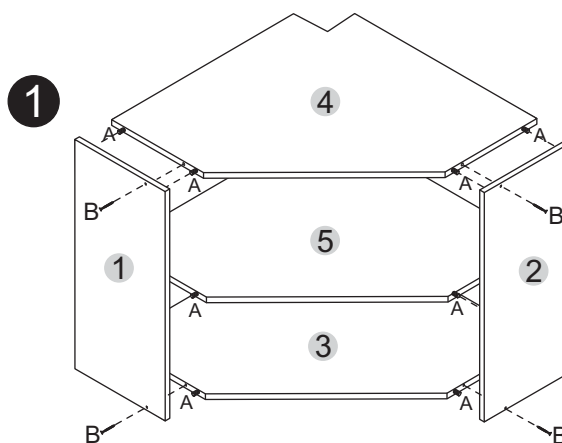

Ferragens/Herrajes (Cód. 28631)

A		12
B		10
C		28
D		01
E		02
F		08
G		02
H		55
I		04
J		02

Acessórios separados/Accesorios

K		04
L		02
M		04