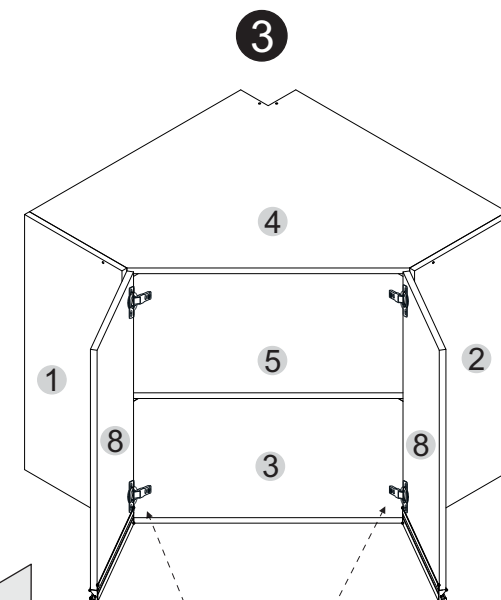

Ferragens/Herrajes (Cód. 28631)

A		12
B		10
C		28
D		01
E		02
F		08
G		02
H		55
I		04
J		02

Acessórios separados/Accesorios

K		04
L		02
M		04

5 KG
Capacidade máxima por prateleira
La capacidad máxima por estante

Usar parafuso 'F', para fixar calço dobradiça

Fixação na parede
Fijación en la pared

Nº. da peça	Descrição da peça	Dimensões	Código cores			Qtde.
			Snow	Branco	Rústico	
1	Lateral esquerda/ Lateral izquierda	680x300x15	28625.0001	-----	-----	01
2	Lateral direita/ Lateral derecha	680x300x15	28624.0001	-----	-----	01
3	Base/ Base	735x735x15	28629.0001	-----	-----	01
4	Tampo/ Tapa	735x735x15	28623.0001	-----	-----	01
5	Prateleira/ Estante	735x735x15	28628.0001	-----	-----	01
6	Pilastra/ Pilastra	650x100x15	28626.0001	-----	-----	01
7	Costal/ Dorso	655x660x3	-----	28622.0005	-----	02
8	Portal/ Puerta	640x306x15	-----	-----	28630.0001	02
9	Pilastra/ Pilastra	650x85x15	28627.0001	-----	-----	01

Usar parafuso 'F',
para fixar calço dobraçã

Fixação na parede
Fijación en la pared

Nº. da peça	Descrição da peça	Dimensões	Código cores			Qtde.
			Snow	Branco	Grafite	
1	Lateral esquerda/ Lateral izquierda	680x300x15	28625.0001	-----	-----	01
2	Lateral direita/ Lateral derecha	680x300x15	28624.0001	-----	-----	01
3	Base/ Base	735x735x15	28629.0001	-----	-----	01
4	Tampo/ Tapa	735x735x15	28623.0001	-----	-----	01
5	Prateleira/ Estante	735x735x15	28628.0001	-----	-----	01
6	Pilastra/ Pilastra	650x100x15	28626.0001	-----	-----	01
7	Costa/ Dorso	655x660x3	-----	28622.0005	-----	02
8	Portal/ Puerta	640x306x15	31687.0001	-----	31687.0002	02
9	Pilastra/ Pilastra	650x85x15	28627.0001	-----	-----	01