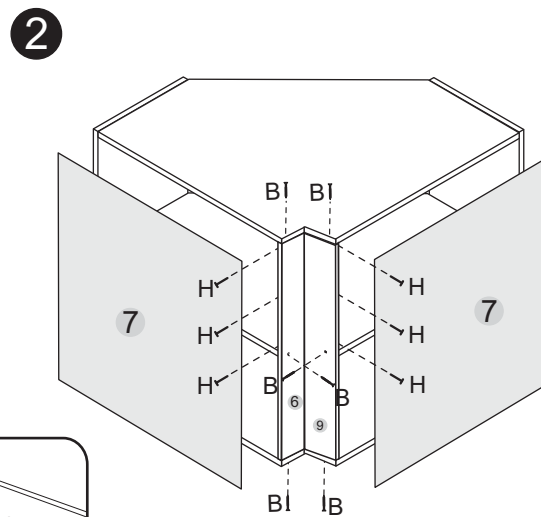

Ferragens/Herrajes (Cód. 28631)

A		12
B		10
C		28
D		01
E		02
F		08
G		02
H		55
I		04
J		02

Acessórios separados/Accesorios

K		04
L		02
M		04

5 KG
Capacidade máxima por prateleira
La capacidad máxima por estante

Usar parafuso 'F', para fixar calço dobradiça

Fixação na parede
Fijación en la pared

Nº. da peça	Descrição da peça	Dimensões	Código cores			Qtde.
			Snow	Branco	Rústico	
1	Lateral esquerda/ Lateral izquierda	680x300x15	28625.0001	-----	-----	01
2	Lateral direita/ Lateral derecha	680x300x15	28624.0001	-----	-----	01
3	Base/ Base	735x735x15	28629.0001	-----	-----	01
4	Tampo/ Tapa	735x735x15	28623.0001	-----	-----	01
5	Prateleira/ Estante	735x735x15	28628.0001	-----	-----	01
6	Pilastra/ Pilastra	650x100x15	28626.0001	-----	-----	01
7	Costal/ Dorso	655x660x3	-----	28622.0005	-----	02
8	Portal/ Puerta	640x306x15	-----	-----	28630.0001	02
9	Pilastra/ Pilastra	650x85x15	28627.0001	-----	-----	01

Usar parafuso 'F',
para fixar calço dobraçã

Fixação na parede
Fijación en la pared

Nº. da peça	Descrição da peça	Dimensões	Código cores			Qtde.
			Snow	Branco	Grafite	
1	Lateral esquerda/ Lateral izquierda	680x300x15	28625.0001	-----	-----	01
2	Lateral direita/ Lateral derecha	680x300x15	28624.0001	-----	-----	01
3	Base/ Base	735x735x15	28629.0001	-----	-----	01
4	Tampo/ Tapa	735x735x15	28623.0001	-----	-----	01
5	Prateleira/ Estante	735x735x15	28628.0001	-----	-----	01
6	Pilastra/ Pilastra	650x100x15	28626.0001	-----	-----	01
7	Costa/ Dorso	655x660x3	-----	28622.0005	-----	02
8	Portal/ Puerta	640x306x15	31687.0001	-----	31687.0002	02
9	Pilastra/ Pilastra	650x85x15	28627.0001	-----	-----	01