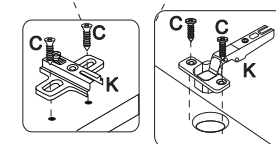

Ferragens/Herrajes (Cód. 28631)

A		12
B		10
C		28
D		01
E		02
F		08
G		02
H		55
I		04
J		02

Acessórios separados/Accesorios

K		04
L		02
M		04

5 KG
Capacidade máxima por prateleira
La capacidad máxima por estante

Usar parafuso 'F', para fixar calço dobradiça

Fixação na parede
Fijación en la pared

Nº. da peça	Descrição da peça	Dimensões	Código cores			Qtde.
			Snow	Branco	Rústico	
1	Lateral esquerda/ Lateral izquierda	680x300x15	28625.0001	-----	-----	01
2	Lateral direita/ Lateral derecha	680x300x15	28624.0001	-----	-----	01
3	Base/ Base	735x735x15	28629.0001	-----	-----	01
4	Tampo/ Tapa	735x735x15	28623.0001	-----	-----	01
5	Prateleira/ Estante	735x735x15	28628.0001	-----	-----	01
6	Pilastra/ Pilastra	650x100x15	28626.0001	-----	-----	01
7	Costal/ Dorso	655x660x3	-----	28622.0005	-----	02
8	Portal/ Puerta	640x306x15	-----	-----	28630.0001	02
9	Pilastra/ Pilastra	650x85x15	28627.0001	-----	-----	01

Usar parafuso 'F',
para fixar calço dobraçã

Fixação na parede
Fijación en la pared

Nº. da peça	Descrição da peça	Dimensões	Código cores			Qtde.
			Snow	Branco	Grafite	
1	Lateral esquerda/ Lateral izquierda	680x300x15	28625.0001	-----	-----	01
2	Lateral direita/ Lateral derecha	680x300x15	28624.0001	-----	-----	01
3	Base/ Base	735x735x15	28629.0001	-----	-----	01
4	Tampo/ Tapa	735x735x15	28623.0001	-----	-----	01
5	Prateleira/ Estante	735x735x15	28628.0001	-----	-----	01
6	Pilastra/ Pilastra	650x100x15	28626.0001	-----	-----	01
7	Costa/ Dorso	655x660x3	-----	28622.0005	-----	02
8	Portal/ Puerta	640x306x15	31687.0001	-----	31687.0002	02
9	Pilastra/ Pilastra	650x85x15	28627.0001	-----	-----	01