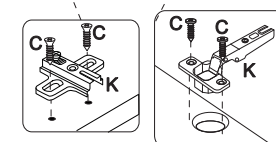

Usar parafuso 'F', para fixar calço dobradiça

Fixação na parede
Fijación en la pared

Nº. da peça	Descrição da peça	Dimensões	Código cores			Qtde.
			Snow	Branco	Rústico	
1	Lateral esquerda/ Lateral izquierda	680x300x15	28625.0001	-----	-----	01
2	Lateral direita/ Lateral derecha	680x300x15	28624.0001	-----	-----	01
3	Base/ Base	735x735x15	28629.0001	-----	-----	01
4	Tampo/ Tapa	735x735x15	28623.0001	-----	-----	01
5	Prateleira/ Estante	735x735x15	28628.0001	-----	-----	01
6	Pilastra/ Pilastra	650x100x15	28626.0001	-----	-----	01
7	Costal/ Dorso	655x660x3	-----	28622.0005	-----	02
8	Portal/ Puerta	640x306x15	-----	-----	28630.0001	02
9	Pilastra/ Pilastra	650x85x15	28627.0001	-----	-----	01

Ferragens/Herrajes (Cód. 28631)

A		12
B		10
C		28
D		01
E		02
F		08
G		02
H		55
I		04
J		02

Acessórios separados/Accesorios

K		04
L		02
M		04

Capacidade máxima
por prateleira

La capacidad máxima
por estante

Usar parafuso 'F',
para fixar calço dobraçã

Fixação na parede
Fijación en la pared

Nº. da peça	Descrição da peça	Dimensões	Código cores			Qtde.
			Snow	Branco	Grafite	
1	Lateral esquerda/ Lateral izquierda	680x300x15	28625.0001	-----	-----	01
2	Lateral direita/ Lateral derecha	680x300x15	28624.0001	-----	-----	01
3	Base/ Base	735x735x15	28629.0001	-----	-----	01
4	Tampo/ Tapa	735x735x15	28623.0001	-----	-----	01
5	Prateleira/ Estante	735x735x15	28628.0001	-----	-----	01
6	Pilastra/ Pilastra	650x100x15	28626.0001	-----	-----	01
7	Costa/ Dorso	655x660x3	-----	28622.0005	-----	02
8	Portal/ Puerta	640x306x15	31687.0001	-----	31687.0002	02
9	Pilastra/ Pilastra	650x85x15	28627.0001	-----	-----	01