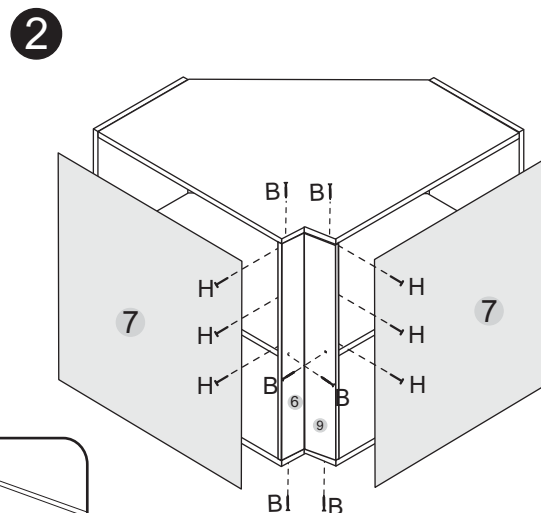

Ferragens/Herrajes (Cód. 28631)

A		12
B		10
C		28
D		01
E		02
F		08
G		02
H		55
I		04
J		02

Acessórios separados/Accesorios

K		04
L		02
M		04