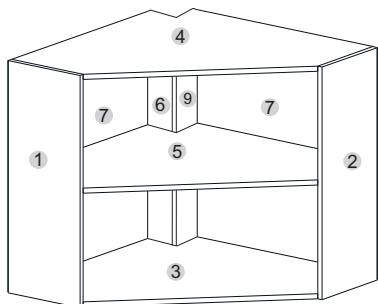

Usar parafuso 'F', para fixar calço dobradiça

Fixação na parede
Fijación en la pared

Nº. da peça	Descrição da peça	Dimensões	Código cores			Qtde.
			Snow	Branco	Rústico	
1	Lateral esquerda/ Lateral izquierda	680x300x15	28625.0001	-----	-----	01
2	Lateral direita/ Lateral derecha	680x300x15	28624.0001	-----	-----	01
3	Base/ Base	735x735x15	28629.0001	-----	-----	01
4	Tampo/ Tapa	735x735x15	28623.0001	-----	-----	01
5	Prateleira/ Estante	735x735x15	28628.0001	-----	-----	01
6	Pilastra/ Pilastra	650x100x15	28626.0001	-----	-----	01
7	Costal/ Dorso	655x660x3	-----	28622.0005	-----	02
8	Portal/ Puerta	640x306x15	-----	-----	28630.0001	02
9	Pilastra/ Pilastra	650x85x15	28627.0001	-----	-----	01

Ferragens/Herrajes (Cód. 28631)

A		12
B		10
C		28
D		01
E		02
F		08
G		02
H		55
I		04
J		02

Acessórios separados/Accesorios

K		04
L		02
M		04

Capacidade máxima
por prateleira

La capacidad máxima
por estante

Usar parafuso 'F',
para fixar calço dobraçã

Fixação na parede
Fijación en la pared

Nº. da peça	Descrição da peça	Dimensões	Código cores			Qtde.
			Snow	Branco	Grafite	
1	Lateral esquerda/ Lateral izquierda	680x300x15	28625.0001	-----	-----	01
2	Lateral direita/ Lateral derecha	680x300x15	28624.0001	-----	-----	01
3	Base/ Base	735x735x15	28629.0001	-----	-----	01
4	Tampo/ Tapa	735x735x15	28623.0001	-----	-----	01
5	Prateleira/ Estante	735x735x15	28628.0001	-----	-----	01
6	Pilastra/ Pilastra	650x100x15	28626.0001	-----	-----	01
7	Costa/ Dorso	655x660x3	-----	28622.0005	-----	02
8	Portal/ Puerta	640x306x15	31687.0001	-----	31687.0002	02
9	Pilastra/ Pilastra	650x85x15	28627.0001	-----	-----	01