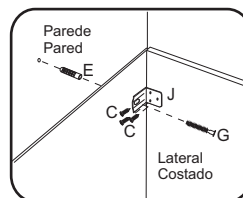

Ferragens/Herrajes (Cód. 28631)

A		12
B		10
C		28
D		01
E		02
F		08
G		02
H		55
I		04
J		02

Acessórios separados/Accesorios

K		04
L		02
M		04

5 KG
Capacidade máxima por prateleira
La capacidad máxima por estante

Usar parafuso 'F', para fixar calço dobradiça

Fixação na parede
Fijación en la pared

Nº. da peça	Descrição da peça	Dimensões	Código cores			Qtde.
			Snow	Branco	Rústico	
1	Lateral esquerda/ Lateral izquierda	680x300x15	28625.0001	-----	-----	01
2	Lateral direita/ Lateral derecha	680x300x15	28624.0001	-----	-----	01
3	Base/ Base	735x735x15	28629.0001	-----	-----	01
4	Tampo/ Tapa	735x735x15	28623.0001	-----	-----	01
5	Prateleira/ Estante	735x735x15	28628.0001	-----	-----	01
6	Pilastra/ Pilastra	650x100x15	28626.0001	-----	-----	01
7	Costal/ Dorso	655x660x3	-----	28622.0005	-----	02
8	Portal/ Puerta	640x306x15	-----	-----	28630.0001	02
9	Pilastra/ Pilastra	650x85x15	28627.0001	-----	-----	01