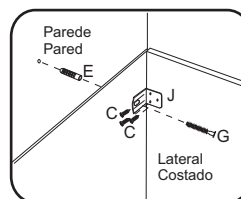

Usar parafuso 'F', para fixar calço dobradiça

Fixação na parede
Fijación en la pared

Nº. da peça	Descrição da peça	Dimensões	Código cores			Qtde.
			Snow	Branco	Rústico	
1	Lateral esquerda/ Lateral izquierda	680x300x15	28625.0001	-----	-----	01
2	Lateral direita/ Lateral derecha	680x300x15	28624.0001	-----	-----	01
3	Base/ Base	735x735x15	28629.0001	-----	-----	01
4	Tampo/ Tapa	735x735x15	28623.0001	-----	-----	01
5	Prateleira/ Estante	735x735x15	28628.0001	-----	-----	01
6	Pilastra/ Pilastra	650x100x15	28626.0001	-----	-----	01
7	Costal/ Dorso	655x660x3	-----	28622.0005	-----	02
8	Portal/ Puerta	640x306x15	-----	-----	28630.0001	02
9	Pilastra/ Pilastra	650x85x15	28627.0001	-----	-----	01

Ferragens/Herrajes (Cód. 28631)

A		12
B		10
C		28
D		01
E		02
F		08
G		02
H		55
I		04
J		02

Acessórios separados/Accesorios

K		04
L		02
M		04

Capacidade máxima
por prateleira

La capacidad máxima
por estante

Usar parafuso 'F',
para fixar calço dobraçã

Fixação na parede
Fijación en la pared

Nº. da peça	Descrição da peça	Dimensões	Código cores			Qtde.
			Snow	Branco	Grafite	
1	Lateral esquerda/ Lateral izquierda	680x300x15	28625.0001	-----	-----	01
2	Lateral direita/ Lateral derecha	680x300x15	28624.0001	-----	-----	01
3	Base/ Base	735x735x15	28629.0001	-----	-----	01
4	Tampo/ Tapa	735x735x15	28623.0001	-----	-----	01
5	Prateleira/ Estante	735x735x15	28628.0001	-----	-----	01
6	Pilastra/ Pilastra	650x100x15	28626.0001	-----	-----	01
7	Costa/ Dorso	655x660x3	-----	28622.0005	-----	02
8	Portal/ Puerta	640x306x15	31687.0001	-----	31687.0002	02
9	Pilastra/ Pilastra	650x85x15	28627.0001	-----	-----	01