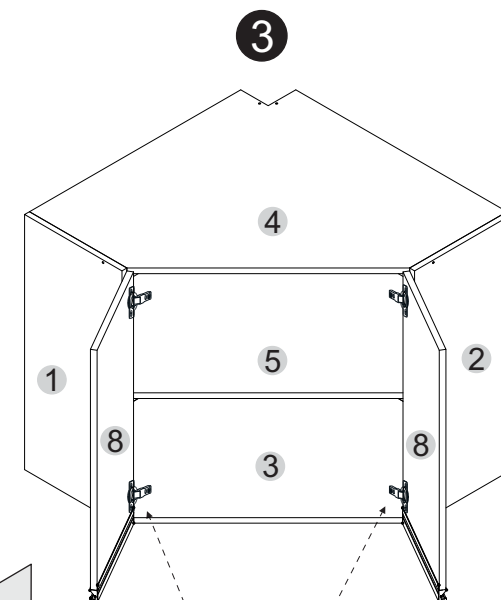

Usar parafuso 'F', para fixar calço dobradiça

Fixação na parede
Fijación en la pared

Nº. da peça	Descrição da peça	Dimensões	Código cores			Qtde.
			Snow	Branco	Rústico	
1	Lateral esquerda/ Lateral izquierda	680x300x15	28625.0001	-----	-----	01
2	Lateral direita/ Lateral derecha	680x300x15	28624.0001	-----	-----	01
3	Base/ Base	735x735x15	28629.0001	-----	-----	01
4	Tampo/ Tapa	735x735x15	28623.0001	-----	-----	01
5	Prateleira/ Estante	735x735x15	28628.0001	-----	-----	01
6	Pilastra/ Pilastra	650x100x15	28626.0001	-----	-----	01
7	Costal/ Dorso	655x660x3	-----	28622.0005	-----	02
8	Portal/ Puerta	640x306x15	-----	-----	28630.0001	02
9	Pilastra/ Pilastra	650x85x15	28627.0001	-----	-----	01

Ferragens/Herrajes (Cód. 28631)

A		12
B		10
C		28
D		01
E		02
F		08
G		02
H		55
I		04
J		02

Acessórios separados/Accesorios

K		04
L		02
M		04

Capacidade máxima
por prateleira

La capacidad máxima
por estante

Usar parafuso 'F',
para fixar calço dobraçã

Fixação na parede
Fijación en la pared

Nº. da peça	Descrição da peça	Dimensões	Código cores			Qtde.
			Snow	Branco	Grafite	
1	Lateral esquerda/ Lateral izquierda	680x300x15	28625.0001	-----	-----	01
2	Lateral direita/ Lateral derecha	680x300x15	28624.0001	-----	-----	01
3	Base/ Base	735x735x15	28629.0001	-----	-----	01
4	Tampo/ Tapa	735x735x15	28623.0001	-----	-----	01
5	Prateleira/ Estante	735x735x15	28628.0001	-----	-----	01
6	Pilastra/ Pilastra	650x100x15	28626.0001	-----	-----	01
7	Costa/ Dorso	655x660x3	-----	28622.0005	-----	02
8	Portal/ Puerta	640x306x15	31687.0001	-----	31687.0002	02
9	Pilastra/ Pilastra	650x85x15	28627.0001	-----	-----	01