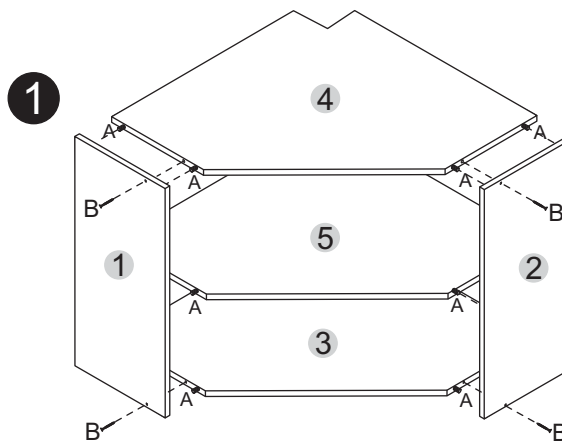

Ferragens/Herrajes (Cód. 28631)

A		12
B		10
C		28
D		01
E		02
F		08
G		02
H		55
I		04
J		02

Acessórios separados/Accesorios

K		04
L		02
M		04

5 KG
Capacidade máxima por prateleira
La capacidad máxima por estante

Usar parafuso 'F', para fixar calço dobradiça

Fixação na parede
Fijación en la pared

Nº. da peça	Descrição da peça	Dimensões	Código cores			Qtde.
			Snow	Branco	Rústico	
1	Lateral esquerda/ Lateral izquierda	680x300x15	28625.0001	-----	-----	01
2	Lateral direita/ Lateral derecha	680x300x15	28624.0001	-----	-----	01
3	Base/ Base	735x735x15	28629.0001	-----	-----	01
4	Tampo/ Tapa	735x735x15	28623.0001	-----	-----	01
5	Prateleira/ Estante	735x735x15	28628.0001	-----	-----	01
6	Pilastra/ Pilastra	650x100x15	28626.0001	-----	-----	01
7	Costal/ Dorso	655x660x3	-----	28622.0005	-----	02
8	Portal/ Puerta	640x306x15	-----	-----	28630.0001	02
9	Pilastra/ Pilastra	650x85x15	28627.0001	-----	-----	01

Usar parafuso 'F',
para fixar calço dobraçã

Fixação na parede
Fijación en la pared

Nº. da peça	Descrição da peça	Dimensões	Código cores			Qtde.
			Snow	Branco	Grafite	
1	Lateral esquerda/ Lateral izquierda	680x300x15	28625.0001	-----	-----	01
2	Lateral direita/ Lateral derecha	680x300x15	28624.0001	-----	-----	01
3	Base/ Base	735x735x15	28629.0001	-----	-----	01
4	Tampo/ Tapa	735x735x15	28623.0001	-----	-----	01
5	Prateleira/ Estante	735x735x15	28628.0001	-----	-----	01
6	Pilastra/ Pilastra	650x100x15	28626.0001	-----	-----	01
7	Costa/ Dorso	655x660x3	-----	28622.0005	-----	02
8	Portal/ Puerta	640x306x15	31687.0001	-----	31687.0002	02
9	Pilastra/ Pilastra	650x85x15	28627.0001	-----	-----	01