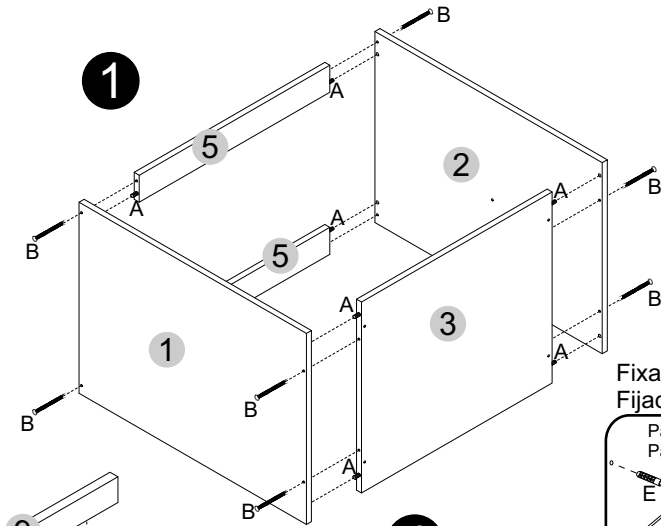

Nº. da peça	Descrição da peça	Dimensões	Código cores			Qtde.
			Dark	Nogueira	Trufa	
1	Lateral esquerda / Lateral izquierda	680x495x15	00045.0001	00045.0002	-----	01
2	Lateral direita / Lateral derecha	680x495x15	00044.0001	00044.0002	-----	01
3	Base / Base	570x495x15	02843.0001	02843.0002	-----	01
4	Prateleira / Estante	570x450x15	03172.0001	03172.0002	-----	01
5	Régua / Régla	570x70x15	03171.0001	03171.0002	-----	02
6	Porta / Puerta	670x580x15	03173.0001	03173.0002	-----	01
7	Costa / Dorso	595x335x3	28742.0003	28742.0004	-----	02
8	Tampo / Tapa	600x520x25	-----	-----	02106.0001	01
9	Roda tampo / Rueda tapa	600x70x25	-----	-----	02107.0001	01

Ferragens/Herrajes (Cód. 03174)

A		08
B		08
C		27
D		01
E		02
F		04
G		02
H		35
I		04
J		04
L		04
M		02
N		02
Q		02
S		07

Accesórios separados/ Accesorios

R		04
O		02
P		01

Capacidade máxima por prateleira
La capacidad máxima por estante