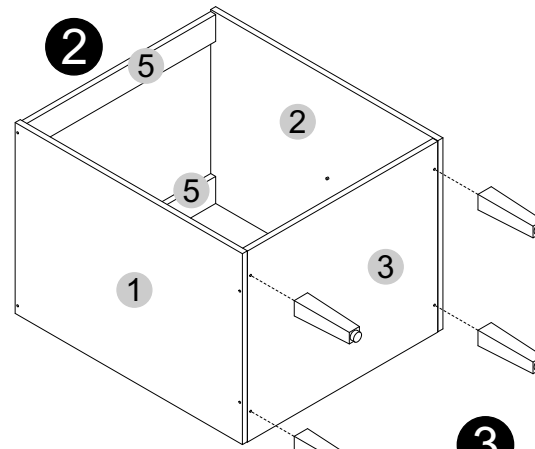

Nº. da peça	Descrição da peça	Dimensões	Código cores			Qtde.
			Dark	Nogueira	Trufa	
1	Lateral esquerda / Lateral izquierda	680x495x15	00045.0001	00045.0002	-----	01
2	Lateral direita / Lateral derecha	680x495x15	00044.0001	00044.0002	-----	01
3	Base / Base	570x495x15	02843.0001	02843.0002	-----	01
4	Prateleira / Estante	570x450x15	03172.0001	03172.0002	-----	01
5	Régua / Régla	570x70x15	03171.0001	03171.0002	-----	02
6	Porta / Puerta	670x580x15	03173.0001	03173.0002	-----	01
7	Costa / Dorso	595x335x3	28742.0003	28742.0004	-----	02
8	Tampo / Tapa	600x520x25	-----	-----	02106.0001	01
9	Roda tampo / Rueda tapa	600x70x25	-----	-----	02107.0001	01

Ferragens/Herrajes (Cód. 03174)

A		08
B		08
C		27
D		01
E		02
F		04
G		02
H		35
I		04
J		04
L		04
M		02
N		02
Q		02
S		07

Accesórios separados/ Accesorios

R		04
O		02
P		01

Capacidade máxima por prateleira
La capacidad máxima por estante