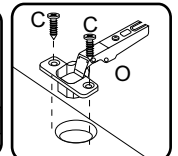

Nº. da peça	Descrição da peça	Dimensões	Código cores			Qtde.
			Dark	Nogueira	Trufa	
1	Lateral esquerda / Lateral izquierda	680x495x15	00045.0001	00045.0002	-----	01
2	Lateral direita / Lateral derecha	680x495x15	00044.0001	00044.0002	-----	01
3	Base / Base	570x495x15	02843.0001	02843.0002	-----	01
4	Prateleira / Estante	570x450x15	03172.0001	03172.0002	-----	01
5	Régua / Régla	570x70x15	03171.0001	03171.0002	-----	02
6	Porta / Puerta	670x580x15	03173.0001	03173.0002	-----	01
7	Costa / Dorso	595x335x3	28742.0003	28742.0004	-----	02
8	Tampo / Tapa	600x520x25	-----	-----	02106.0001	01
9	Roda tampo / Rueda tapa	600x70x25	-----	-----	02107.0001	01

Ferragens/Herrajes (Cód. 03174)

A		08
B		08
C		27
D		01
E		02
F		04
G		02
H		35
I		04
J		04
L		04
M		02
N		02
Q		02
S		07

Accesórios separados/ Accesorios

R		04
O		02
P		01

Capacidade máxima por prateleira
La capacidad máxima por estante

Fixação na parede
Fijación en la pared

Colocação puxador (P)
Colocación tirador (P)

Atenção!!!

Evitar colocar recipientes quentes sobre o tampo para não danificá-lo.