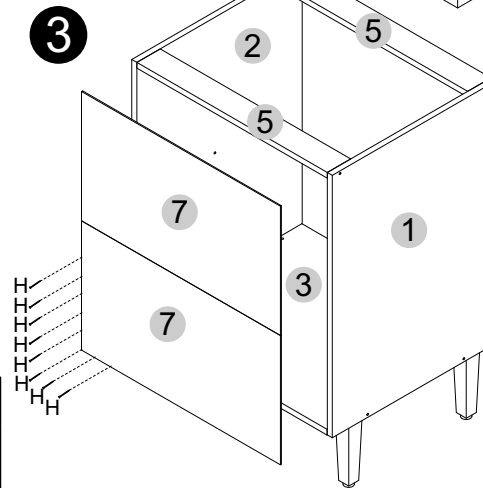

Nº. da peça	Descrição da peça	Dimensões	Código cores			Qtde.
			Dark	Nogueira	Trufa	
1	Lateral esquerda / Lateral izquierda	680x495x15	00045.0001	00045.0002	-----	01
2	Lateral direita / Lateral derecha	680x495x15	00044.0001	00044.0002	-----	01
3	Base / Base	570x495x15	02843.0001	02843.0002	-----	01
4	Prateleira / Estante	570x450x15	03172.0001	03172.0002	-----	01
5	Régua / Régla	570x70x15	03171.0001	03171.0002	-----	02
6	Porta / Puerta	670x580x15	03173.0001	03173.0002	-----	01
7	Costa / Dorso	595x335x3	28742.0003	28742.0004	-----	02
8	Tampo / Tapa	600x520x25	-----	-----	02106.0001	01
9	Roda tampo / Rueda tapa	600x70x25	-----	-----	02107.0001	01

Ferragens/Herrajes (Cód. 03174)

A		08
B		08
C		27
D		01
E		02
F		04
G		02
H		35
I		04
J		04
L		04
M		02
N		02
Q		02
S		07

Accesórios separados/ Accesorios

R		04
O		02
P		01

Capacidade máxima por prateleira
La capacidad máxima por estante