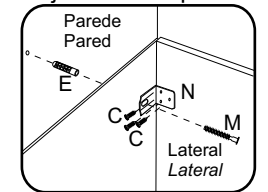

Nº. da peça	Descrição da peça	Dimensões	Código cores			Qtde.
			Dark	Nogueira	Trufa	
1	Lateral esquerda / Lateral izquierda	680x495x15	00045.0001	00045.0002	-----	01
2	Lateral direita / Lateral derecha	680x495x15	00044.0001	00044.0002	-----	01
3	Base / Base	570x495x15	02843.0001	02843.0002	-----	01
4	Prateleira / Estante	570x450x15	03172.0001	03172.0002	-----	01
5	Régua / Régla	570x70x15	03171.0001	03171.0002	-----	02
6	Porta / Puerta	670x580x15	03173.0001	03173.0002	-----	01
7	Costa / Dorso	595x335x3	28742.0003	28742.0004	-----	02
8	Tampo / Tapa	600x520x25	-----	-----	02106.0001	01
9	Roda tampo / Rueda tapa	600x70x25	-----	-----	02107.0001	01

Ferragens/Herrajes (Cód. 03174)

A		08
B		08
C		27
D		01
E		02
F		04
G		02
H		35
I		04
J		04
L		04
M		02
N		02
Q		02
S		07

Accesórios separados/ Accesorios

R		04
O		02
P		01

Capacidade máxima por prateleira
La capacidad máxima por estante

Fixação na parede
Fijación en la pared

Colocação puxador (P)
Colocación tirador (P)

Atenção!!!

Evitar colocar recipientes quentes sobre o tampo para não danificá-lo.