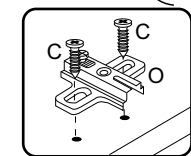

Colocação puxador (P)
Colocación tirador (P)