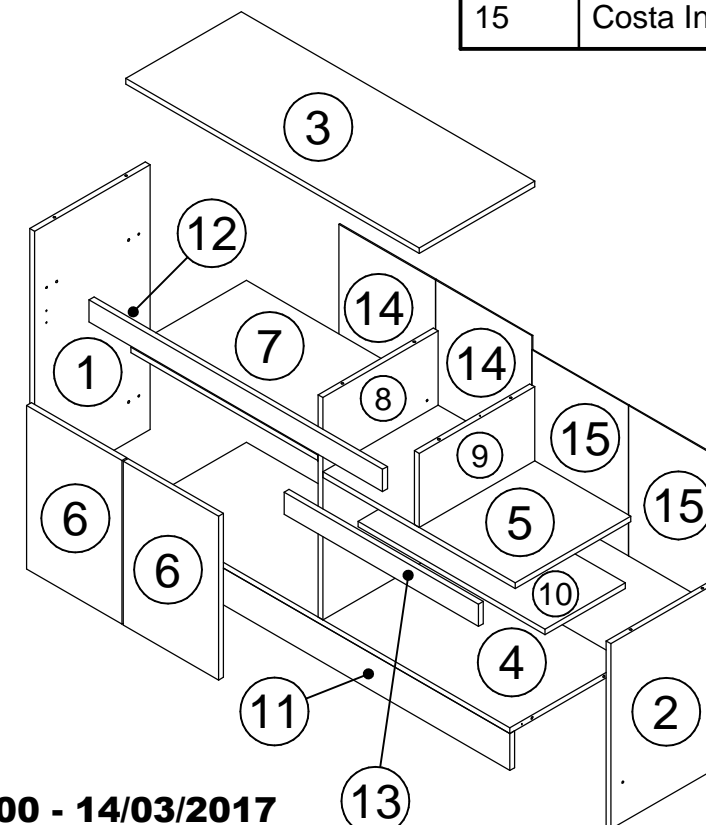

Rev.: 00 - 14/03/2017