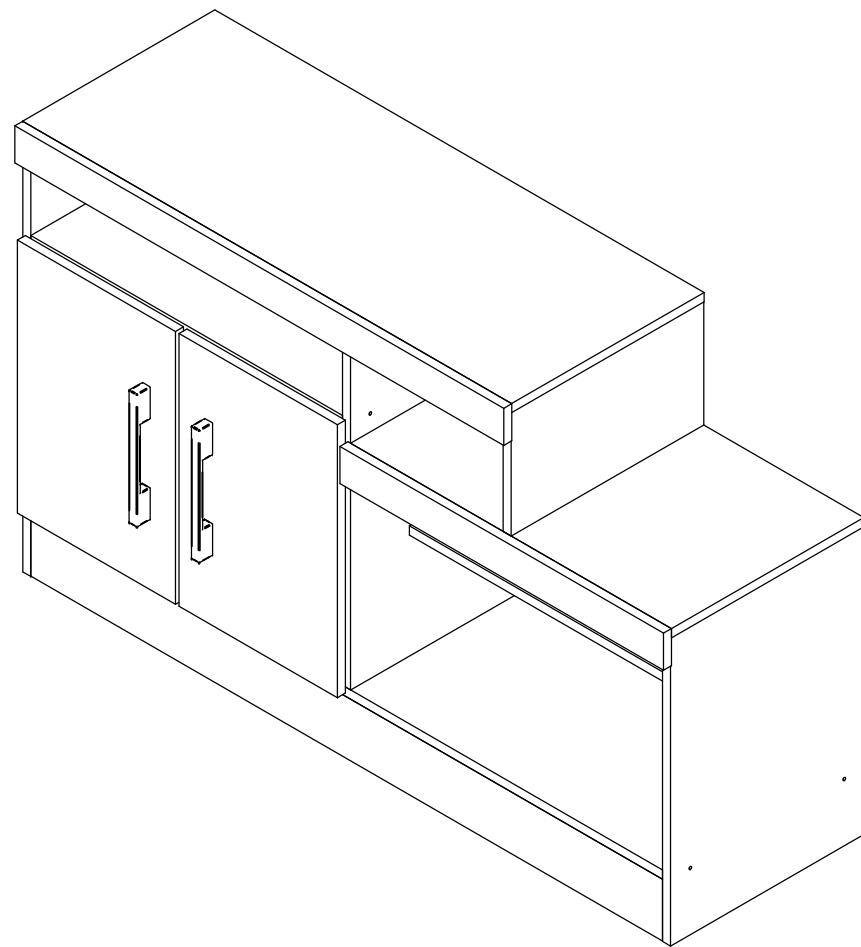

0615 Rak Veneza

Instruções de Montagem Assembly Instructions / Instrucciones de Montaje

01

**Lista de ferragens
Hardware list
Lista de materiales**

REF		QNT
A	Cavilha 6 x 30	23
B	Parafuso chato 4 x 40	14
C	Parafuso chato 3,5x14	61
D	Suporte Prateleira 6x8	04
E	Prego 10 x 10	64
F	Fixador Costa	05
G	Adesivo Tapa Furo	10
H	Cola	01
I	Sapata Deslizadora	06
J	Cantoneira 20x20	22
K	Dobradiça	04
L	Puxador	02
M	Parafuso Flange 3,5x22	04

Lista de peças / Parts lists / Lista de piezas

Nº	Descrição	Quant
01	Lateral Esquerda	1
02	Lateral Direita	1
03	Tampo TV	1
04	Base	1
05	Tampo Menor	1
06	Portas	2
07	Prateleira Video	1
08	Divisão Inferior	1
09	Divisão Menor	1
10	Prateleira Movei	1
11	Rodape	1
12	Moldura TV	1
13	Moldura Menor	1
14	Costa Inferior Maior	2
15	Costa Inferior Menor	2