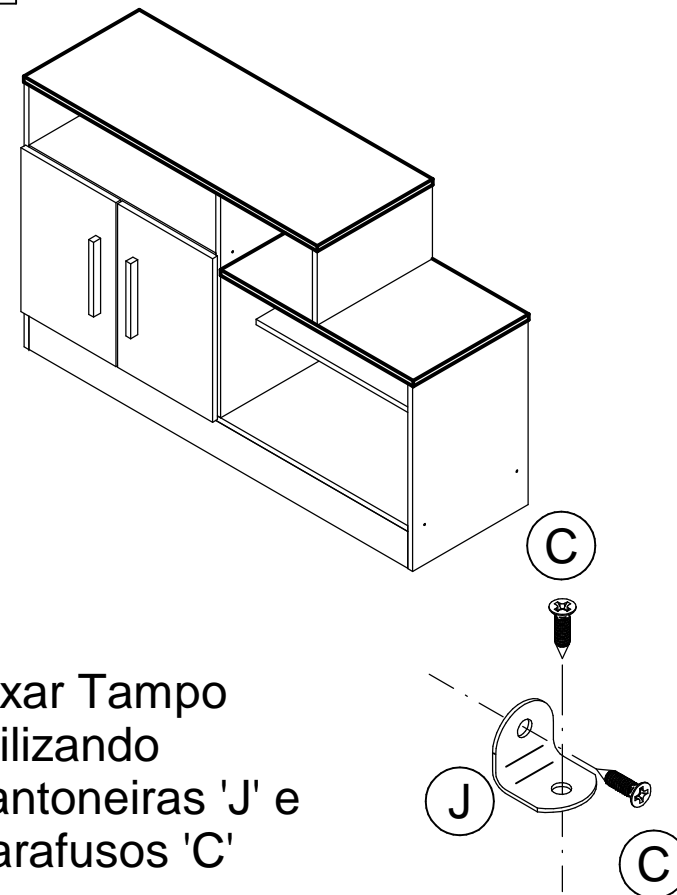

0615 Rak Veneza

Instruções de Montagem Assembly Instructions / Instrucciones de Montaje

01

**Lista de ferragens
Hardware list
Lista de materiales**

REF		QNT
A	Cavilha 6 x 30	23
B	Parafuso chato 4 x 40	14
C	Parafuso chato 3,5x14	61
D	Suporte Prateleira 6x8	04
E	Prego 10 x 10	64
F	Fixador Costa	05
G	Adesivo Tapa Furo	10
H	Cola	01
I	Sapata Deslizadora	06
J	Cantoneira 20x20	22
K	Dobradiça	04
L	Puxador	02
M	Parafuso Flange 3,5x22	04

Lista de peças / Parts lists / Lista de piezas

Nº	Descrição	Quant
01	Lateral Esquerda	1
02	Lateral Direita	1
03	Tampo TV	1
04	Base	1
05	Tampo Menor	1
06	Portas	2
07	Prateleira Video	1
08	Divisão Inferior	1
09	Divisão Menor	1
10	Prateleira Movei	1
11	Rodape	1
12	Moldura TV	1
13	Moldura Menor	1
14	Costa Inferior Maior	2
15	Costa Inferior Menor	2

03

04

Fixar peça 12,13 utilizando cantoneiras 'J' e parafusos 'C'

05

Fixar Tampo utilizando cantoneiras 'J' e parafusos 'C'

06