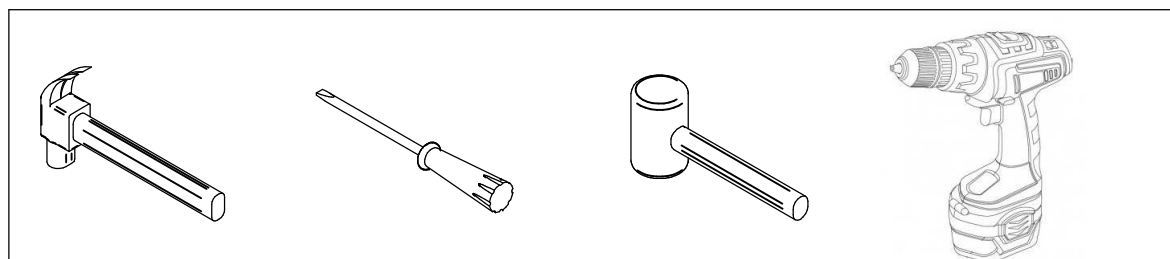

Ferramentas Necessárias

Antes de montar seu móvel, leia cuidadosamente o Manual de Instruções e o mantenha para futuras consultas. OBRIGADO.