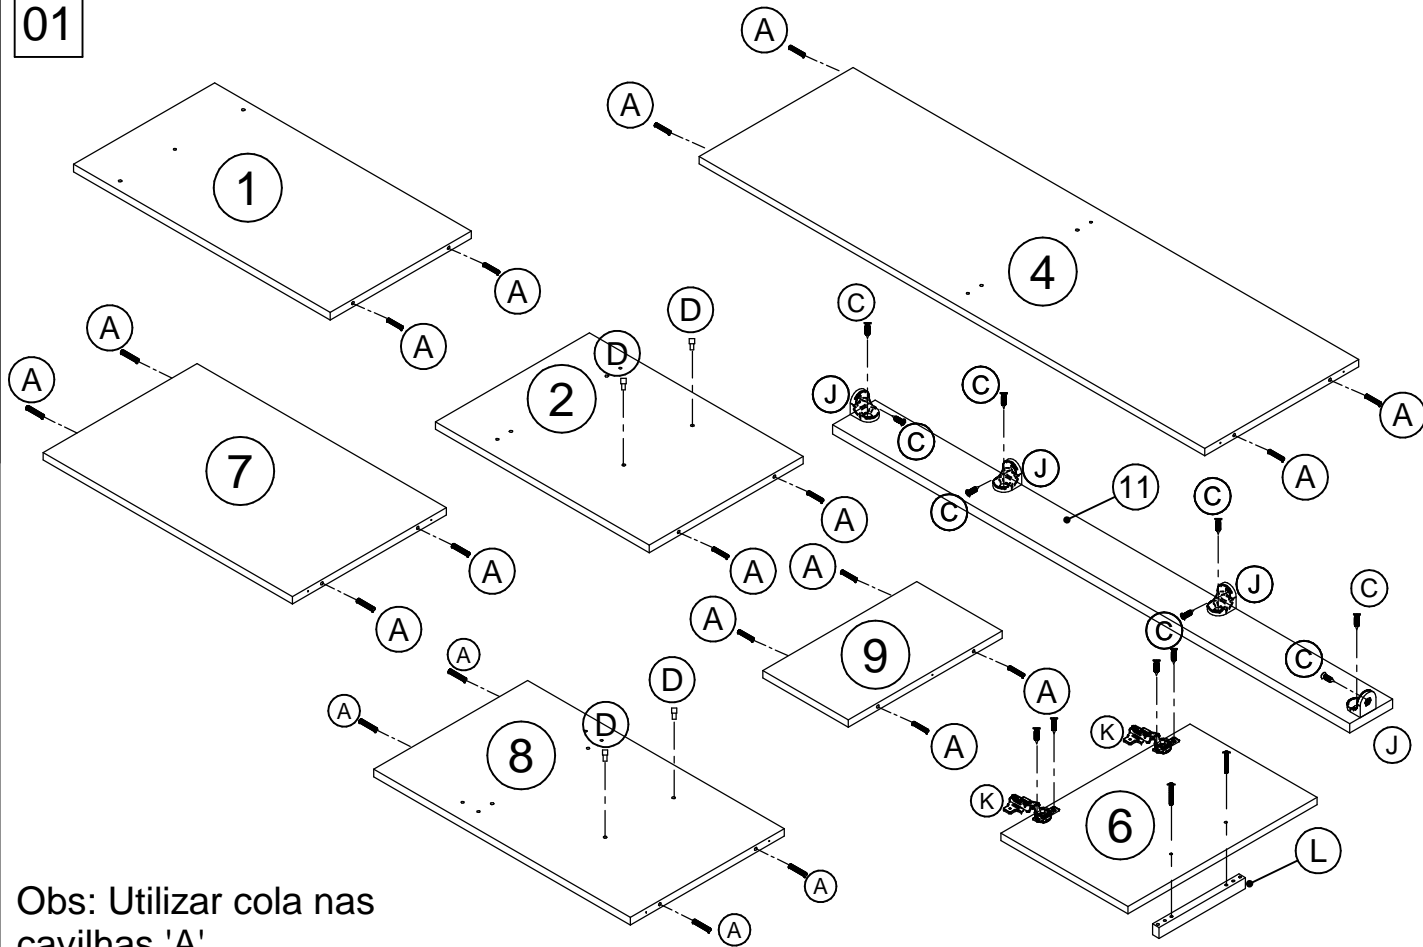

01

Obs: Utilizar cola nas cavilhas 'A'.

02